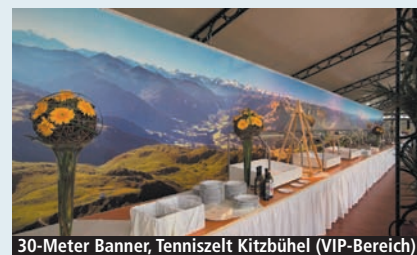

Referenzen Österreich/Deutschland

Auszug bisher errichteter Schautafeln + Dekos

An nachstehenden Standorten stehen eine oder mehrere Schautafeln aus unserem Unternehmen!
Alle Fotos wurden im Auftrag der Kunden extra angefertigt, beschriftet und gestaltet.

Wetterfeste Schautafeln:

Berchtesgadener Alpen:

- Unterschberg Seilbahnstation und Gipfelbereich
- Kienalkopf – Peter Wiechenthaler Hütte Saalfelden
- Predigtstuhl Bad Reichenhall, Tal- und Gipfelbereich
- Stahlhaus am Torrener Joch
- Jennerbahn am Königssee, Gipfel und Talstation
- Kehlsteinhaus Berchtesgaden

Osterhorngruppe:

- Schlenken Zillhütte
- Trattberg

Alpenvorland und Salzkammergutberge:

- Schafberg Talstation und Gipfel
- Mahdguß am Attersee
- Traunstein bei Gmunden
- Wolfsegg am Hausruck
- Michaelbeuern-Lielon
- Naturpark Buchberg bei Mattsee
- Romantikhôtel Gmahl, Elixhausen
- Kirchberg und Wendling bei Mattighofen
- Lochen am See

Tennengebirge und Salzburger Schieferalpen:

- Werfenweng – Heinrich Hackel Hütte
- Hochgründeck, Kiener-Haus und Hahnbaum-Alm

Radstädter und Schladminger Tauern:

- Ramsau am Dachstein, Rittsberg, Pichl-Vorberg
- Dachstein-Seilbahn Skywalk am Hunerkogel
- Planai-Gipfel und Hochwurzten-Bergstation
- Reiteralm, Gipfelbereich und Panorama-Wanderwege
- Trinkeralm, Fageralm, Forstautal – Vögei Alm
- Zauchensee Skigebiet
- Flachau – Griefenkar + Erlebnisweg

Kitzbüheler Alpen und Kaisergebirge:

- Saalfelden, Ort + Biberg
- Leogang Ort + Asitzkogel
- Kitzbüheler Horn, Harschbichl, Panoramaweg*
- Hahnenkamm*
- Schmittenhöhe Zell am See
- Ackerlhütte im Kaisergebirge*

Gasteiner Tal:

- Schlossalm, Stubnerkogel, Sportgastein Kreuzkogel

Südsteiermark:

- Oberhaag – Steirischer Panoramablick

Kärnten: