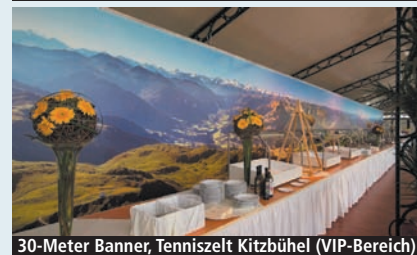

360°-Schautafeln im Tourismusbüro Bergen und am Gipfel des Hochfelln
360°-Schautafeln im Gipfelbereich und bei der Talstation der Bergbahn
2 Schautafeln im Gipfelbereich des Wallbergs, jeweils 180°
4-Meter 360°-Panoramatafel an der Tal- und Bergstation der Jennerbahn
3-Meter 300°-Panoramatafel im Gipfelbereich des Kehlsteins
Schautafel auf Aussichtsterrasse des Klosters Baumburg
6-Meter 360°-Panoramatafel in der Talstation der Predigtstuhlbahn
8-Meter 360°-Schautafel an der Talstation der Wendelsteinbahn
Schautafel auf Aussichtspunkt in Taching
Schautafel auf Aussichtspunkt in Lampoding bei Kirchanschöring
Schautafel am Illasberg auf die Tannheimer Berge
Schautafel auf der Dachterrasse des Wellness-Bereiches

30-Meter Panorama im VIP-Zelt der Tennistrophy 2008
6-Meter Dekobild im „Kleinen Café“
12-Meter Panorama (Banner) in der Bergsportabteilung
6-Meter Dekobild vom Speiereck in der Hotelhalle
Mehrere 4-Meter Dekobilder im Flughafenrestaurant
Verblendung der Fenster im Tourismusbüro mit Aufsichts- und Durchsichtsfolien
8-Meter Deko in der Bergsportabteilung im Sporthaus Schuster

sowie diverse Schautafeln und Dekobilder in Hotels, auf Hotelterrassen, in Gaststätten und Privathäusern

Wendelstein-Talstation, 8-Meter Panoramawand

Dobratsch-Skywalk, Schautafel, Lärchenholzrahmen

30-Meter Banner, Tenniszelt Kitzbühel (VIP-Bereich)