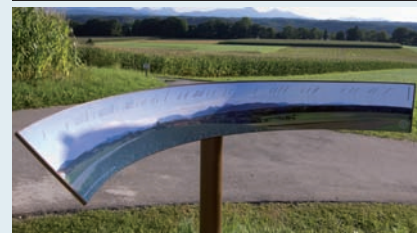

Spezial Nirosta-Ständer für Schautafeln

Nirosta-Formrohre, lasergeschnitten und verschweißt. Schautafel kontaktfrei zum Rahmen aufgeschraubt. Kein Verletzungsgefahr durch freiliegende scharfe Kanten!

Zur Montage auf Betonsockel, je nach Breite 2 oder 3 Fußgestelle. Spezialmanschetten zur Montage auf Terrassengeländer.

360°-Schautafeln im Tourismusbüro Bergen und am Gipfel des Hochfelln
360°-Schautafeln im Gipfelbereich und bei der Talstation der Bergbahn
2 Schautafeln im Gipfelbereich des Wallbergs, jeweils 180°
4-Meter 360°-Panoramatafel an der Tal- und Bergstation der Jennerbahn
3-Meter 300°-Panoramatafel im Gipfelbereich des Kehlsteins
Schautafel auf Aussichtsterrasse des Klosters Baumburg
6-Meter 360°-Panoramatafel in der Talstation der Predigtstuhlbahn
8-Meter 360°-Schautafel an der Talstation der Wendelsteinbahn
Schautafel auf Aussichtspunkt in Taching
Schautafel auf Aussichtspunkt in Lampoding bei Kirchanschöring
Schautafel am Illasberg auf die Tannheimer Berge
Schautafel auf der Dachterrasse des Wellness-Bereiches

sowie diverse Schautafeln und Dekobilder in Hotels, auf Hotelterrassen, in Gaststätten und Privathäusern

Wendelstein-Talstation, 8-Meter Panoramawand

Dobratsch-Skywalk, Schautafel, Lärchenholzrahmen

30-Meter Banner, Tenniszelt Kitzbühel (VIP-Bereich)

Reiteralm, Panoramaweg, Nirosta-Doppelrahmen

Waging, Spezialtafel in gekrümmtem Stahlrahmen

Wallberg, 3-Meter-Schautafel auf Plexiglas

Panorama-Verlag C. Schickmayr KG

Breitenlohe 43 · A-5152 Michaelbeuern · Tel. +43 6274 2990-13 · Fax DW 4
E-Mail: foto@panorama-verlag.at · Internet: www.panorama-verlag.com